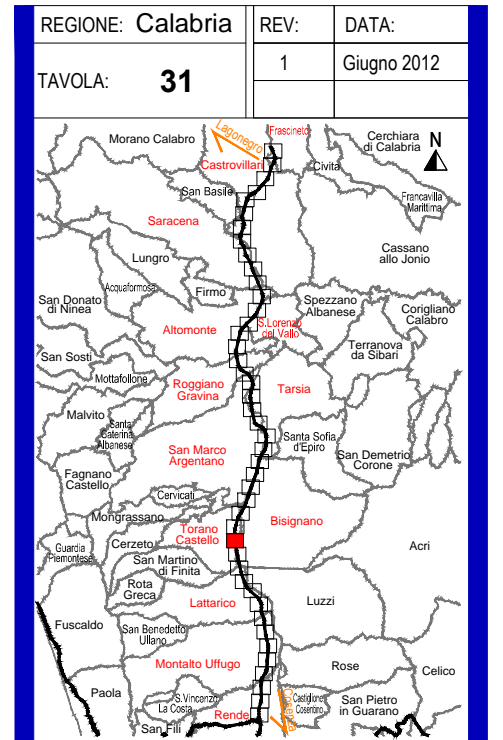

Torano Castello

Bisignano

LEGENDA

TIPOLOGIA RICETTORI

- Edifici abitativi
- Edifici non abitativi o di pertinenza ANAS
- Edifici scolastici (sensibili)
- Edifici ospedalieri (sensibili)

SIMBOLOGIA

- Intervento esistente

CROMATICITA' LIVELLI

Propagazione dei livelli a 4 m dal suolo [dB(A)]

- Confine Comunale
- Confine Provinciale

scala **1:5000**