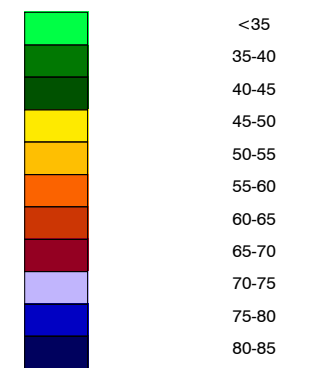

Torano Castello

Bisignano

LEGENDA

TIPOLOGIA RICETTORI

- Edifici abitativi
- Edifici non abitativi o di pertinenza ANAS
- Edifici scolastici (sensibili)
- Edifici ospedalieri (sensibili)

SIMBOLOGIA

- Intervento esistente

CROMATICITA' LIVELLI

Propagazione dei livelli a 4 m dal suolo [dB(A)]

- Confine Comunale
- Confine Provinciale

scala **1:5000**